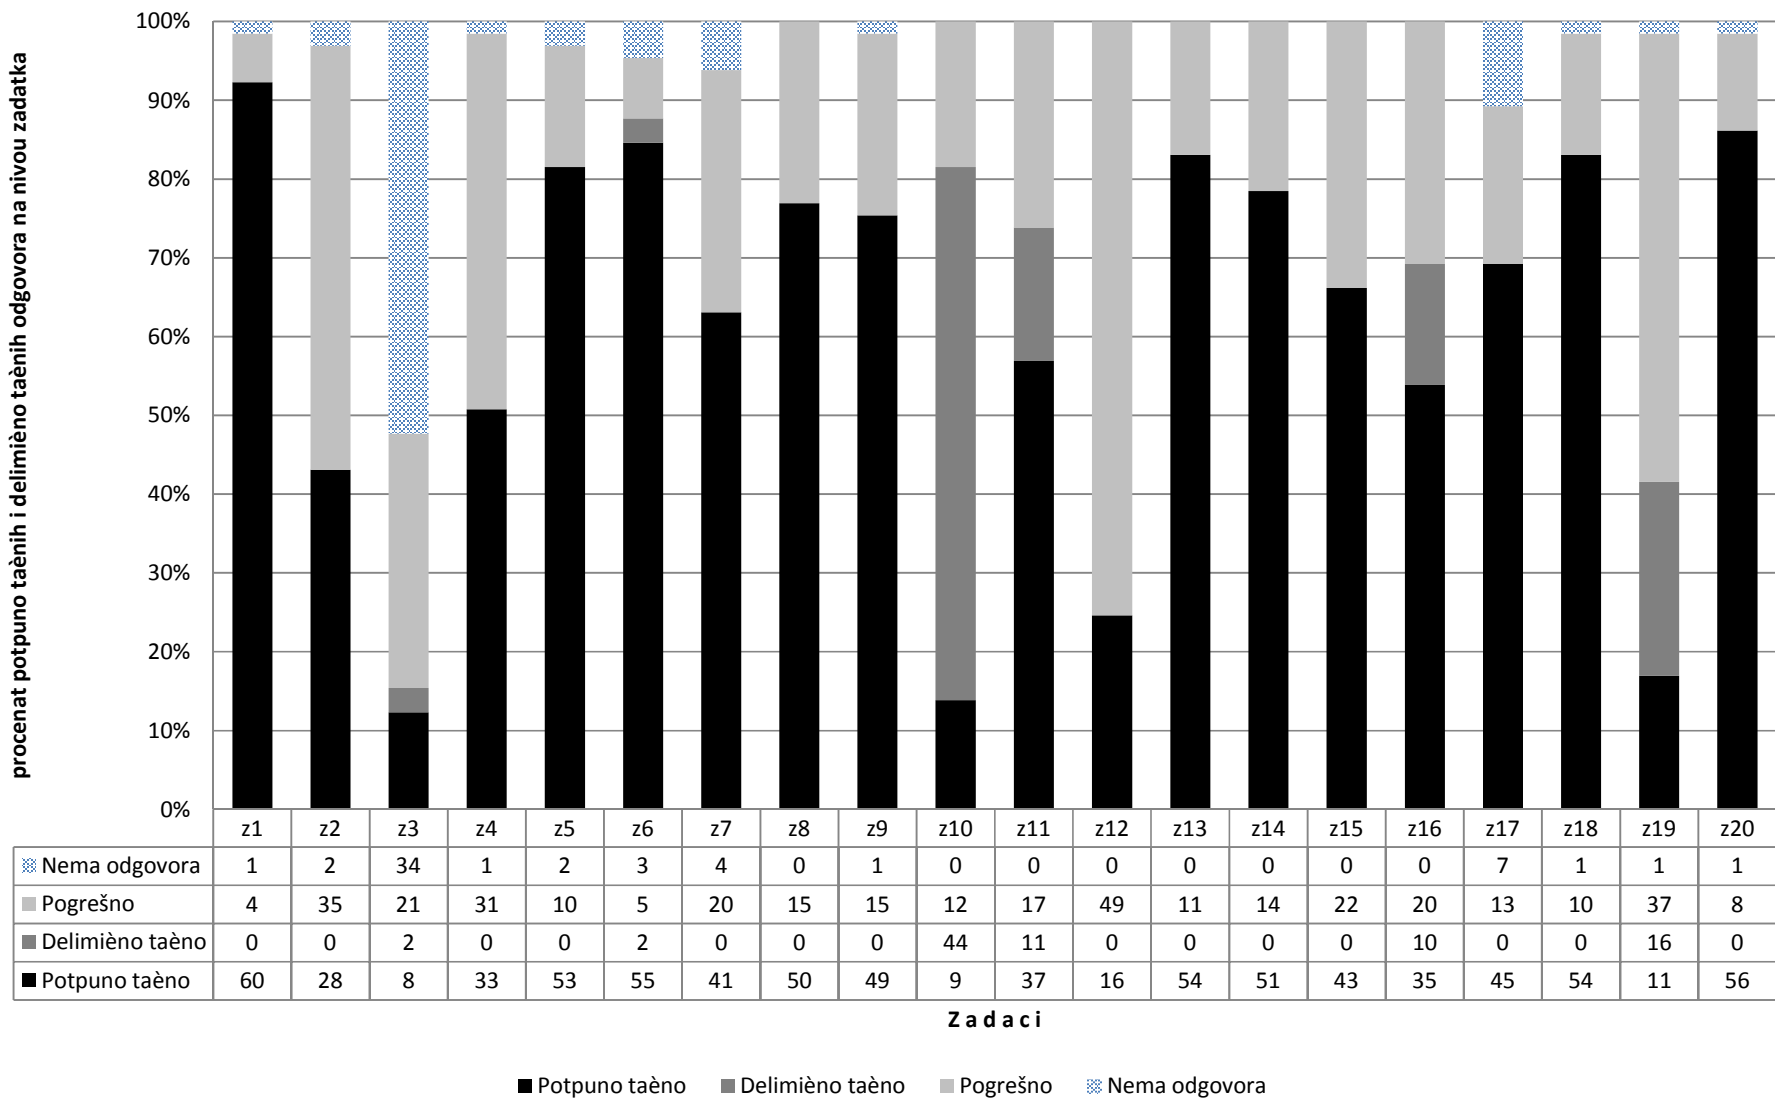

Odeljenje 1 - Maternji jezik

Odeljenje 2 - Maternji jezik

Odeljenje 3 - Maternji jezik

Škola - Maternji jezik

Odeljenje 1 - Kombinovani test

Odeljenje 2 - Kombinovani test

Odeljenje 3 - Kombinovani test

Škola - Kombinovani test

Škola - (Prosek na polugodištu 3.48; Prosek na testu 10.24; Prosek zalaganja 4.11)