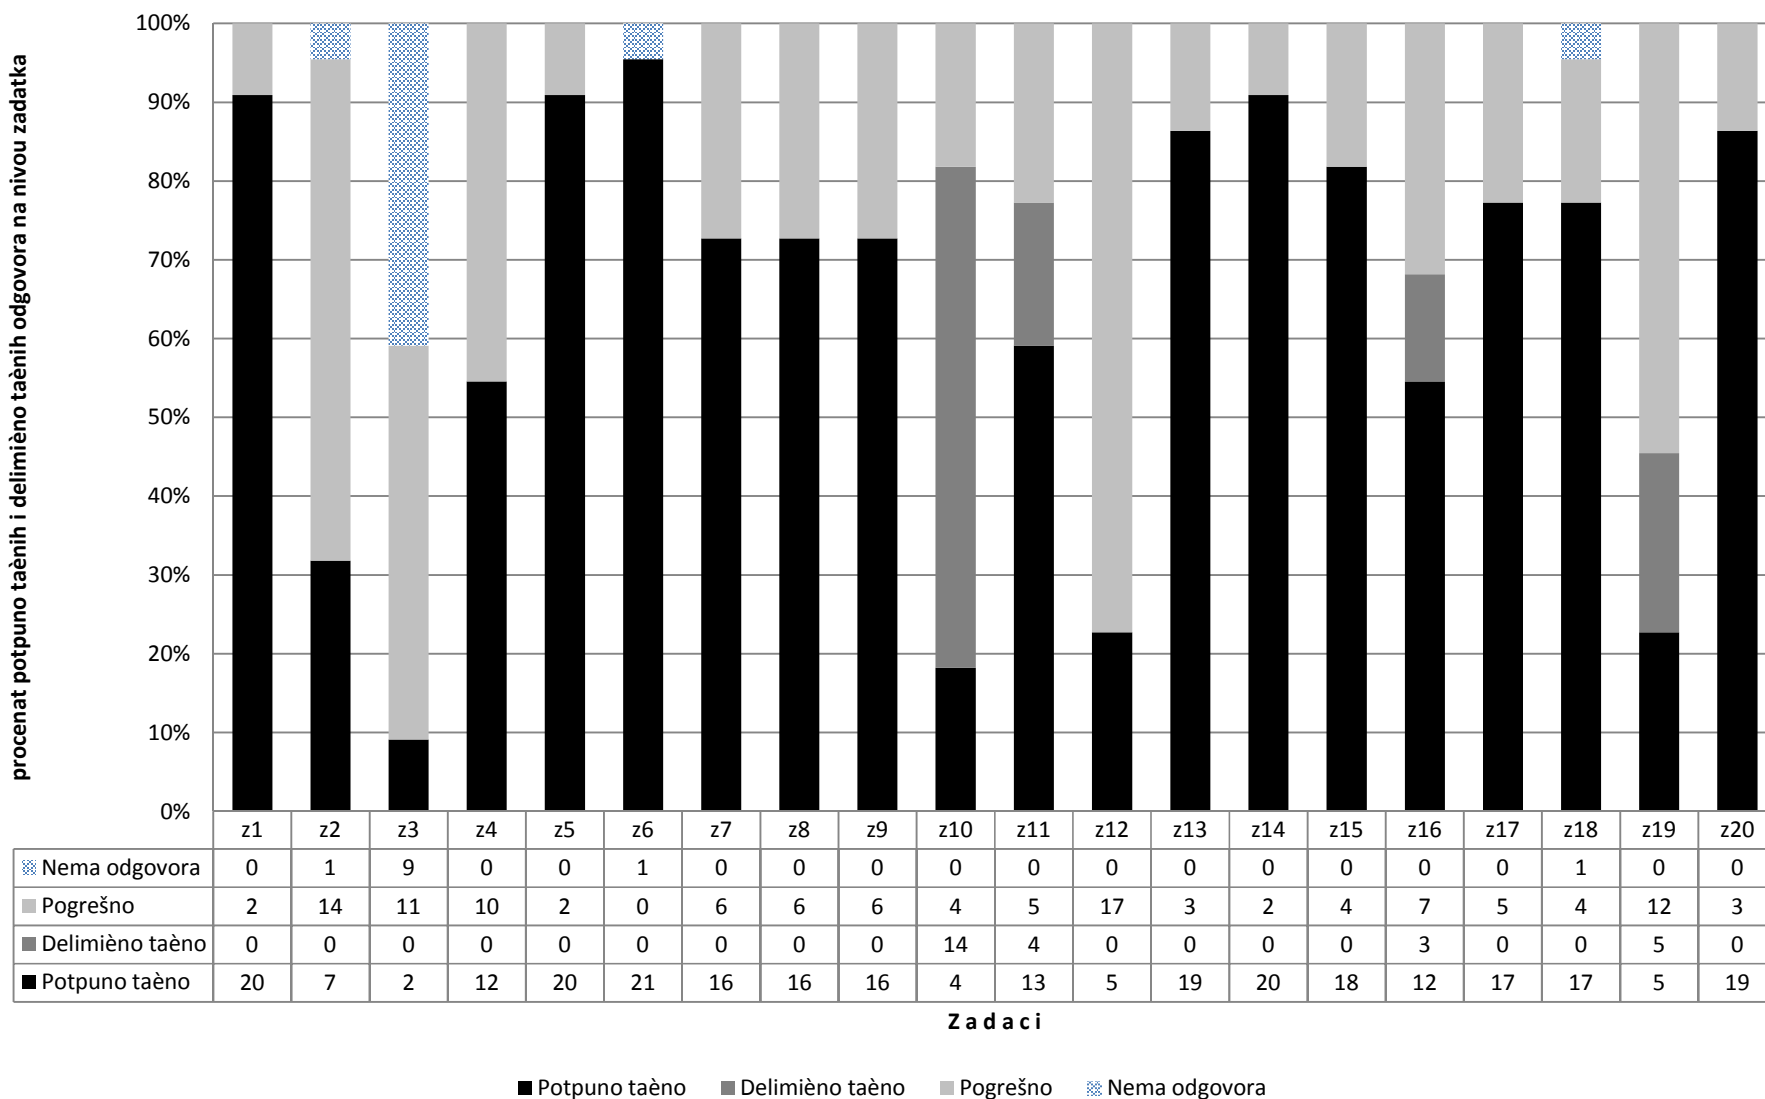

Odeljenje 1 - Maternji jezik

Odeljenje 2 - Maternji jezik

Odeljenje 3 - Maternji jezik

Škola - Maternji jezik

Odeljenje 1 - Kombinovani test

Odeljenje 2 - Kombinovani test

Odeljenje 3 - Kombinovani test

Škola - Kombinovani test

Odeljenje 1 - (Prosek na polugodištu 3.18; Prosek na testu 9.59; Prosek zalaganja 4.12)

Odeljenje 2 - (Prosek na polugodištu 3.52; Prosek na testu 9.48; Prosek zalaganja 4.29)

Odeljenje 3 - (Prosek na polugodištu 3.64; Prosek na testu 11.66; Prosek zalaganja 3.96)

Škola - (Prosek na polugodištu 3.48; Prosek na testu 10.24; Prosek zalaganja 4.11)