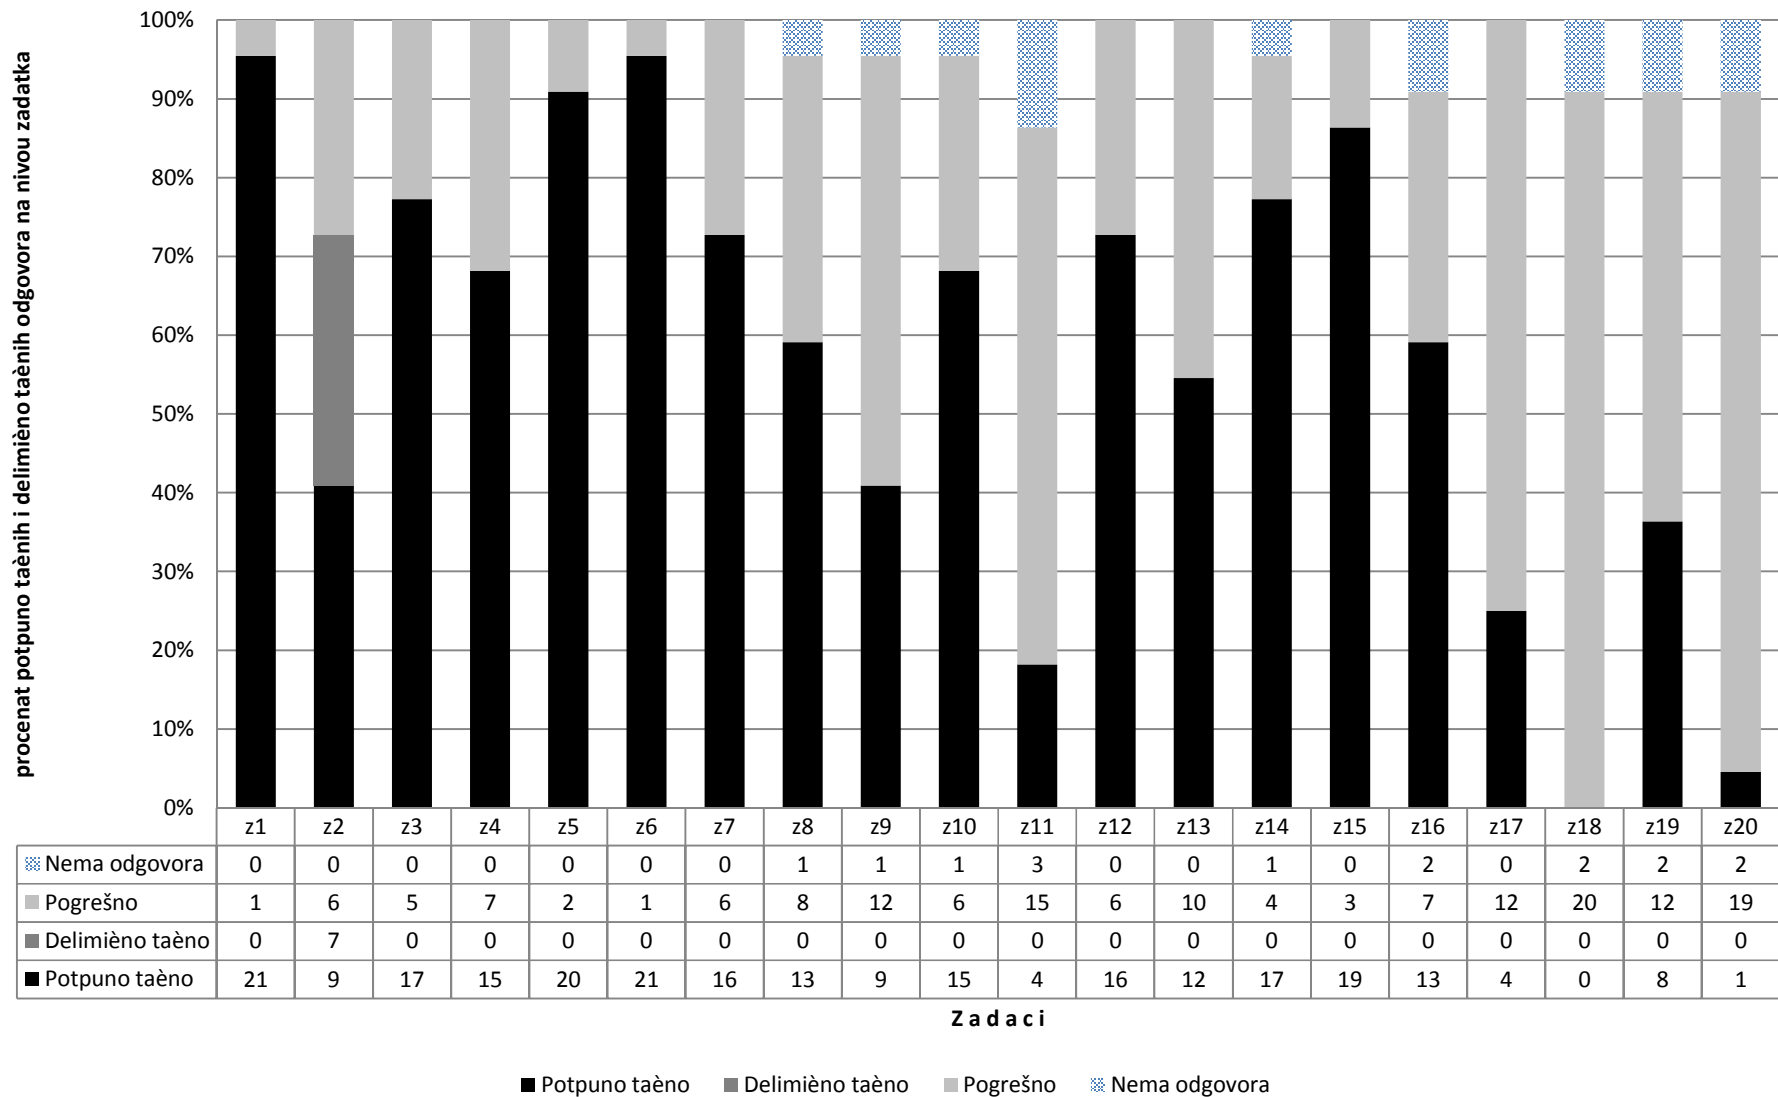

Odeljenje 1 - Maternji jezik

Odeljenje 2 - Maternji jezik

Odeljenje 3 - Maternji jezik

Škola - Maternji jezik

Odeljenje 1 - Kombinovani test

Odeljenje 2 - Kombinovani test

Odeljenje 3 - Kombinovani test

Škola - Kombinovani test

Škola - (Prosek na polugodištu 3.48; Prosek na testu 10.24; Prosek zalaganja 4.11)