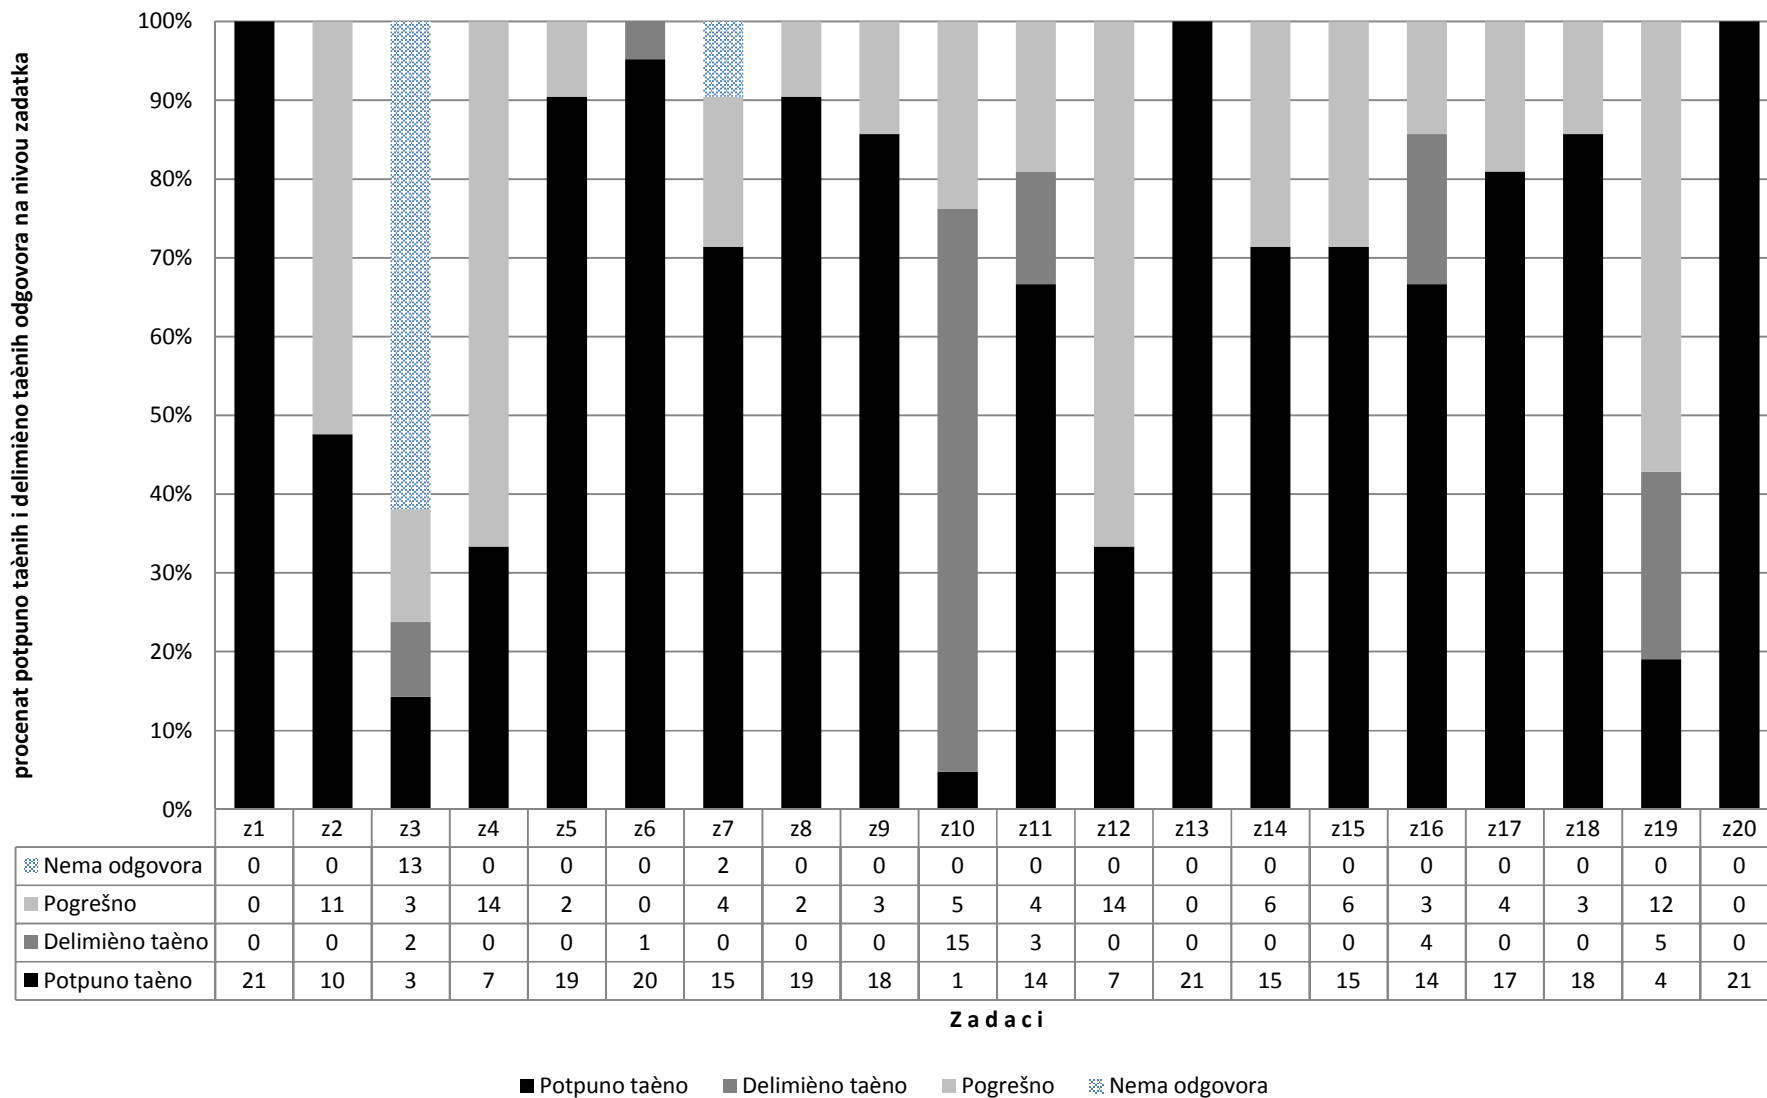

Odeljenje 1 - Maternji jezik

Odeljenje 2 - Maternji jezik

Odeljenje 3 - Maternji jezik

Škola - Maternji jezik

Odeljenje 1 - Kombinovani test

Odeljenje 2 - Kombinovani test

Odeljenje 3 - Kombinovani test

Škola - Kombinovani test

Odeljenje 1 - (Prosek na polugodištu 3.18; Prosek na testu 9.59; Prosek zalaganja 4.12)

Odeljenje 2 - (Prosek na polugodištu 3.52; Prosek na testu 9.48; Prosek zalaganja 4.29)

Odeljenje 3 - (Prosek na polugodištu 3.64; Prosek na testu 11.66; Prosek zalaganja 3.96)

Škola - (Prosek na polugodištu 3.48; Prosek na testu 10.24; Prosek zalaganja 4.11)