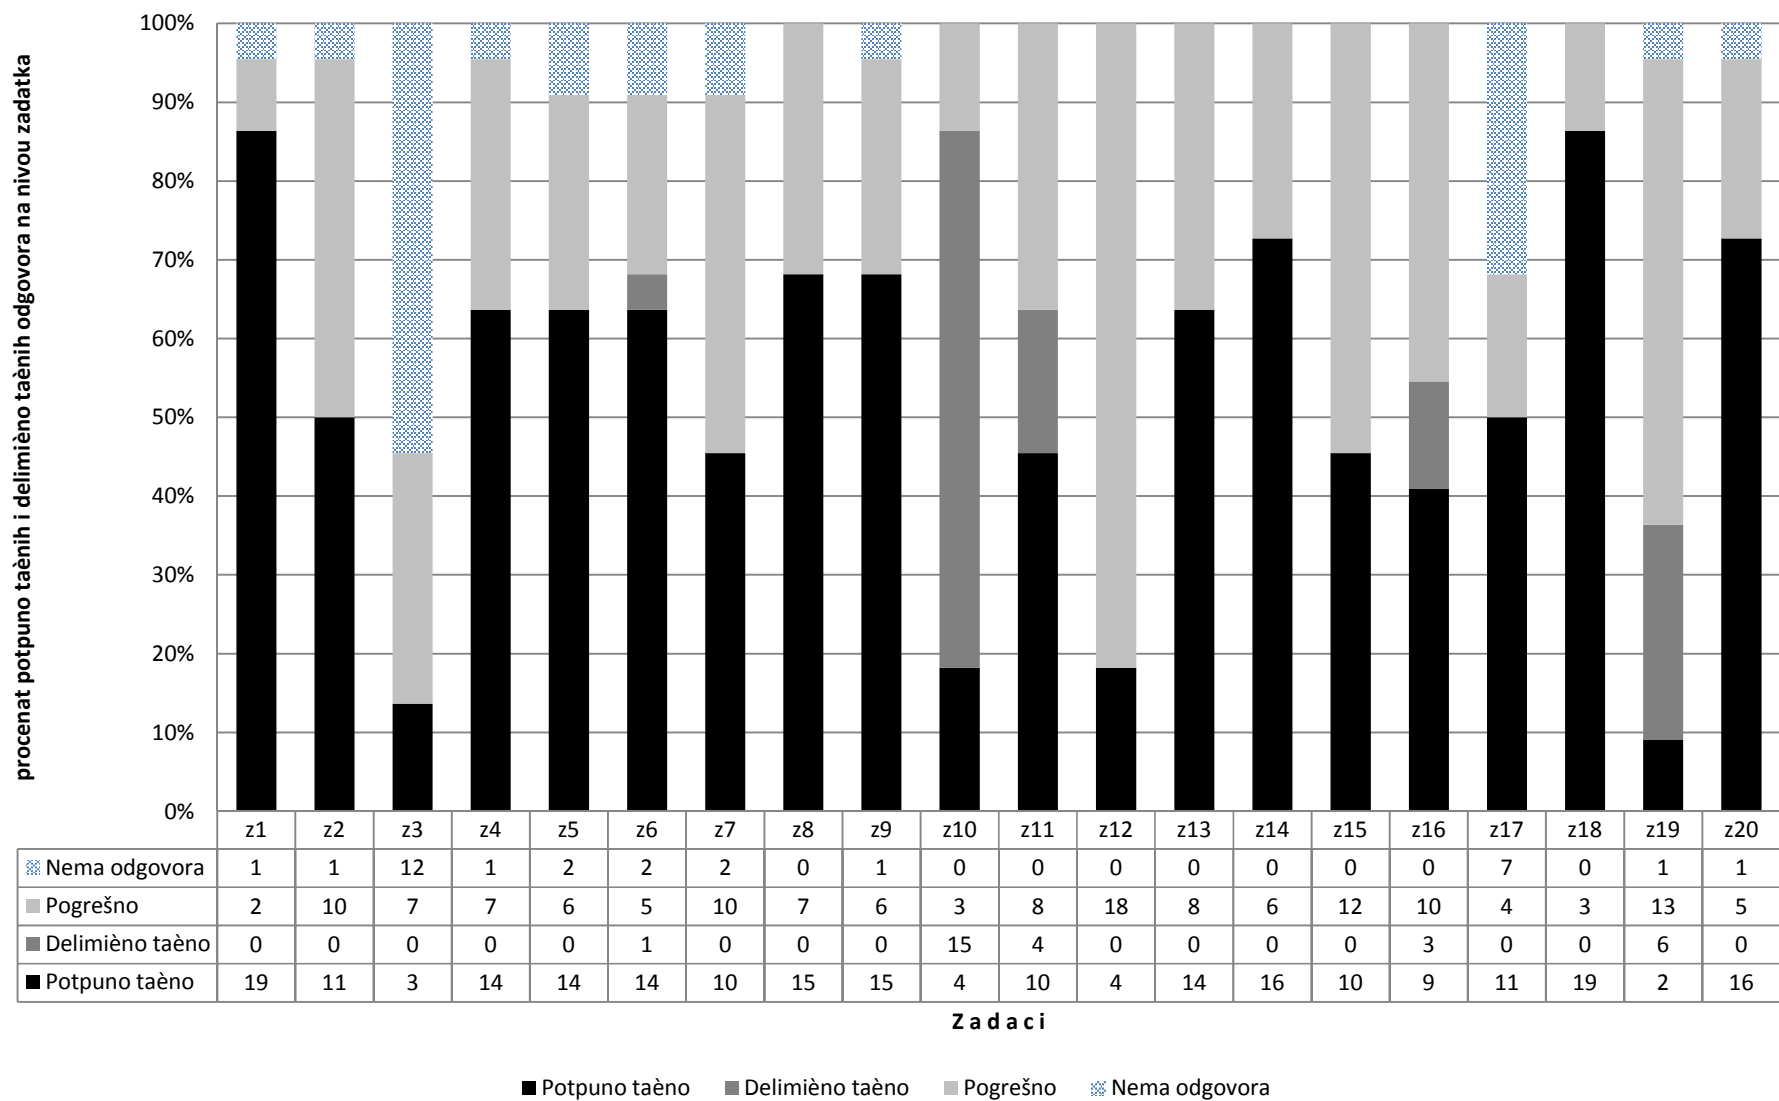

Odeljenje 1 - Maternji jezik

Odeljenje 2 - Maternji jezik

Odeljenje 3 - Maternji jezik

Škola - Maternji jezik

Odeljenje 1 - Kombinovani test

Odeljenje 2 - Kombinovani test

Odeljenje 3 - Kombinovani test

Škola - Kombinovani test

Odeljenje 1 - (Prosek na polugodištu 3.18; Prosek na testu 9.59; Prosek zalaganja 4.12)

Odeljenje 2 - (Prosek na polugodištu 3.52; Prosek na testu 9.48; Prosek zalaganja 4.29)

Odeljenje 3 - (Prosek na polugodištu 3.64; Prosek na testu 11.66; Prosek zalaganja 3.96)

Škola - (Prosek na polugodištu 3.48; Prosek na testu 10.24; Prosek zalaganja 4.11)