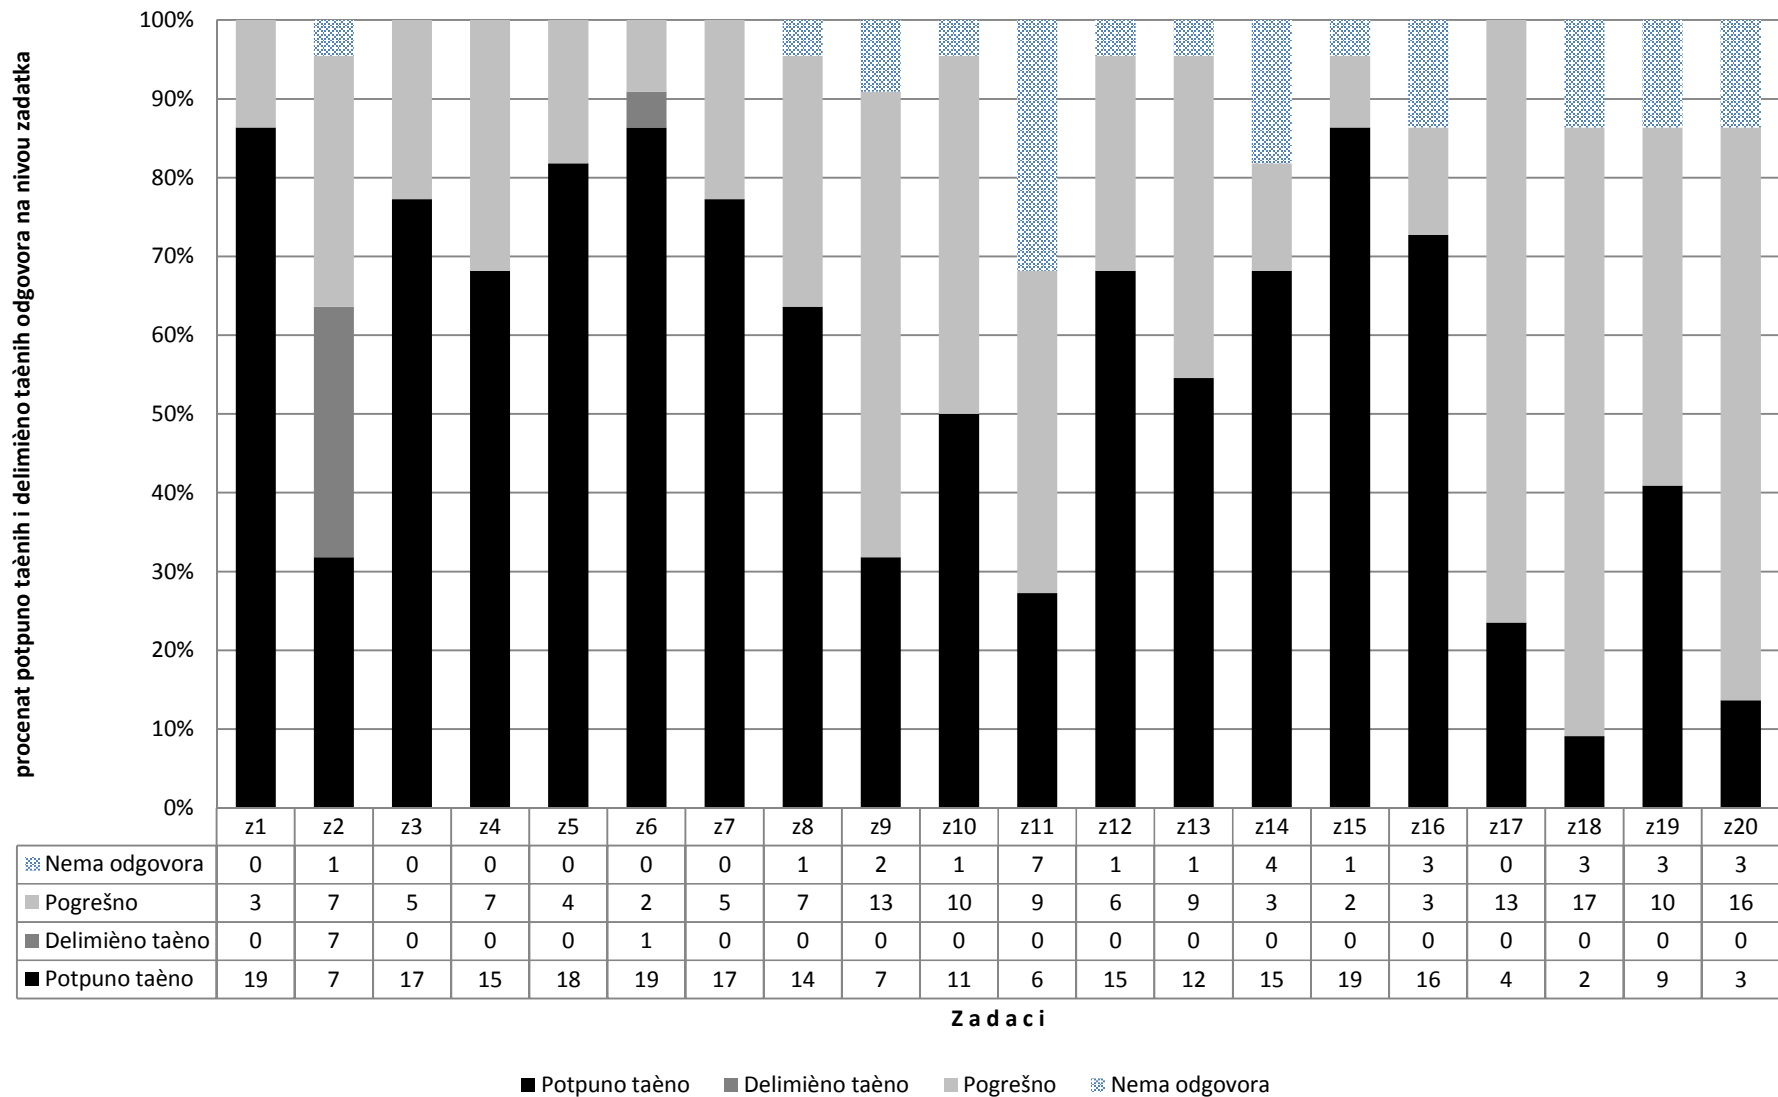

Odeljenje 1 - Maternji jezik

Odeljenje 2 - Maternji jezik

Odeljenje 3 - Maternji jezik

Škola - Maternji jezik

Odeljenje 1 - Kombinovani test

Odeljenje 2 - Kombinovani test

Odeljenje 3 - Kombinovani test

Škola - Kombinovani test

Škola - (Prosek na polugodištu 3.48; Prosek na testu 10.24; Prosek zalaganja 4.11)