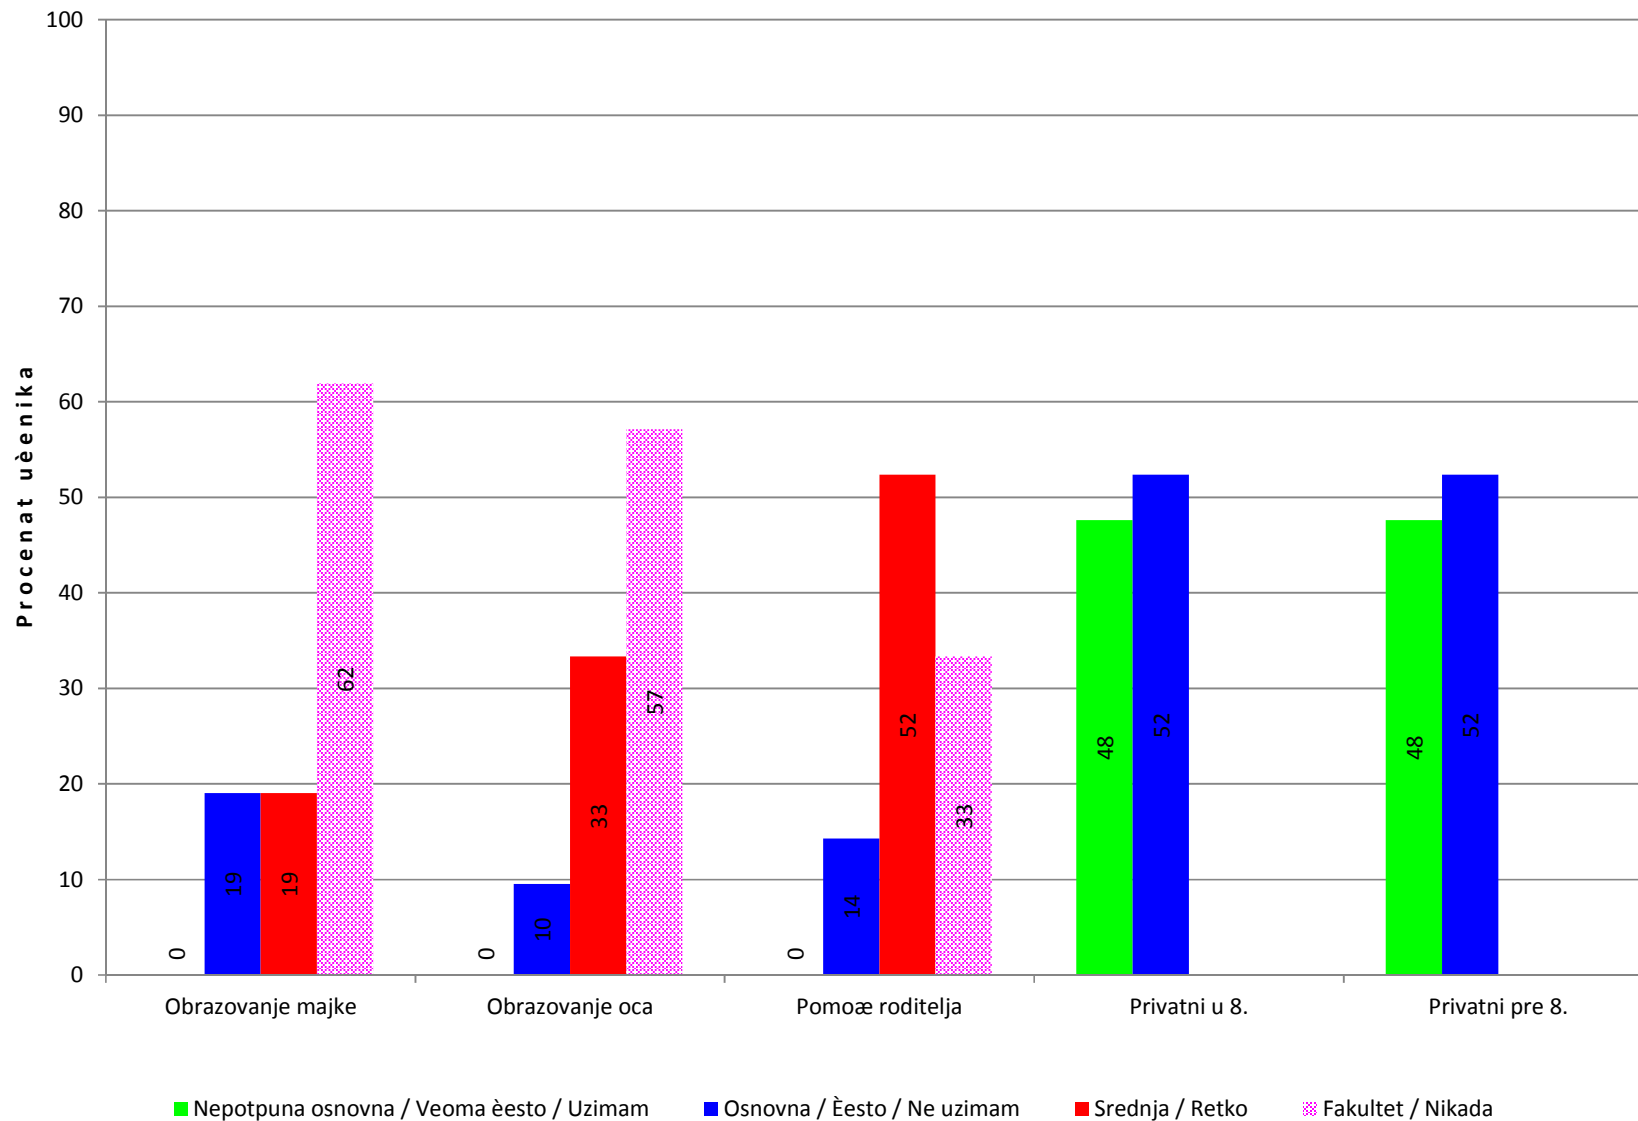

Odeljenje 1 - Maternji jezik

Odeljenje 2 - Maternji jezik

Odeljenje 3 - Maternji jezik

Škola - Maternji jezik

Odeljenje 1 - Kombinovani test

Odeljenje 2 - Kombinovani test

Odeljenje 3 - Kombinovani test

Škola - Kombinovani test

Odeljenje 1 - (Prosek na polugodištu 3.18; Prosek na testu 9.59; Prosek zalaganja 4.12)

Odeljenje 2 - (Prosek na polugodištu 3.52; Prosek na testu 9.48; Prosek zalaganja 4.29)

Odeljenje 3 - (Prosek na polugodištu 3.64; Prosek na testu 11.66; Prosek zalaganja 3.96)

Škola - (Prosek na polugodištu 3.48; Prosek na testu 10.24; Prosek zalaganja 4.11)