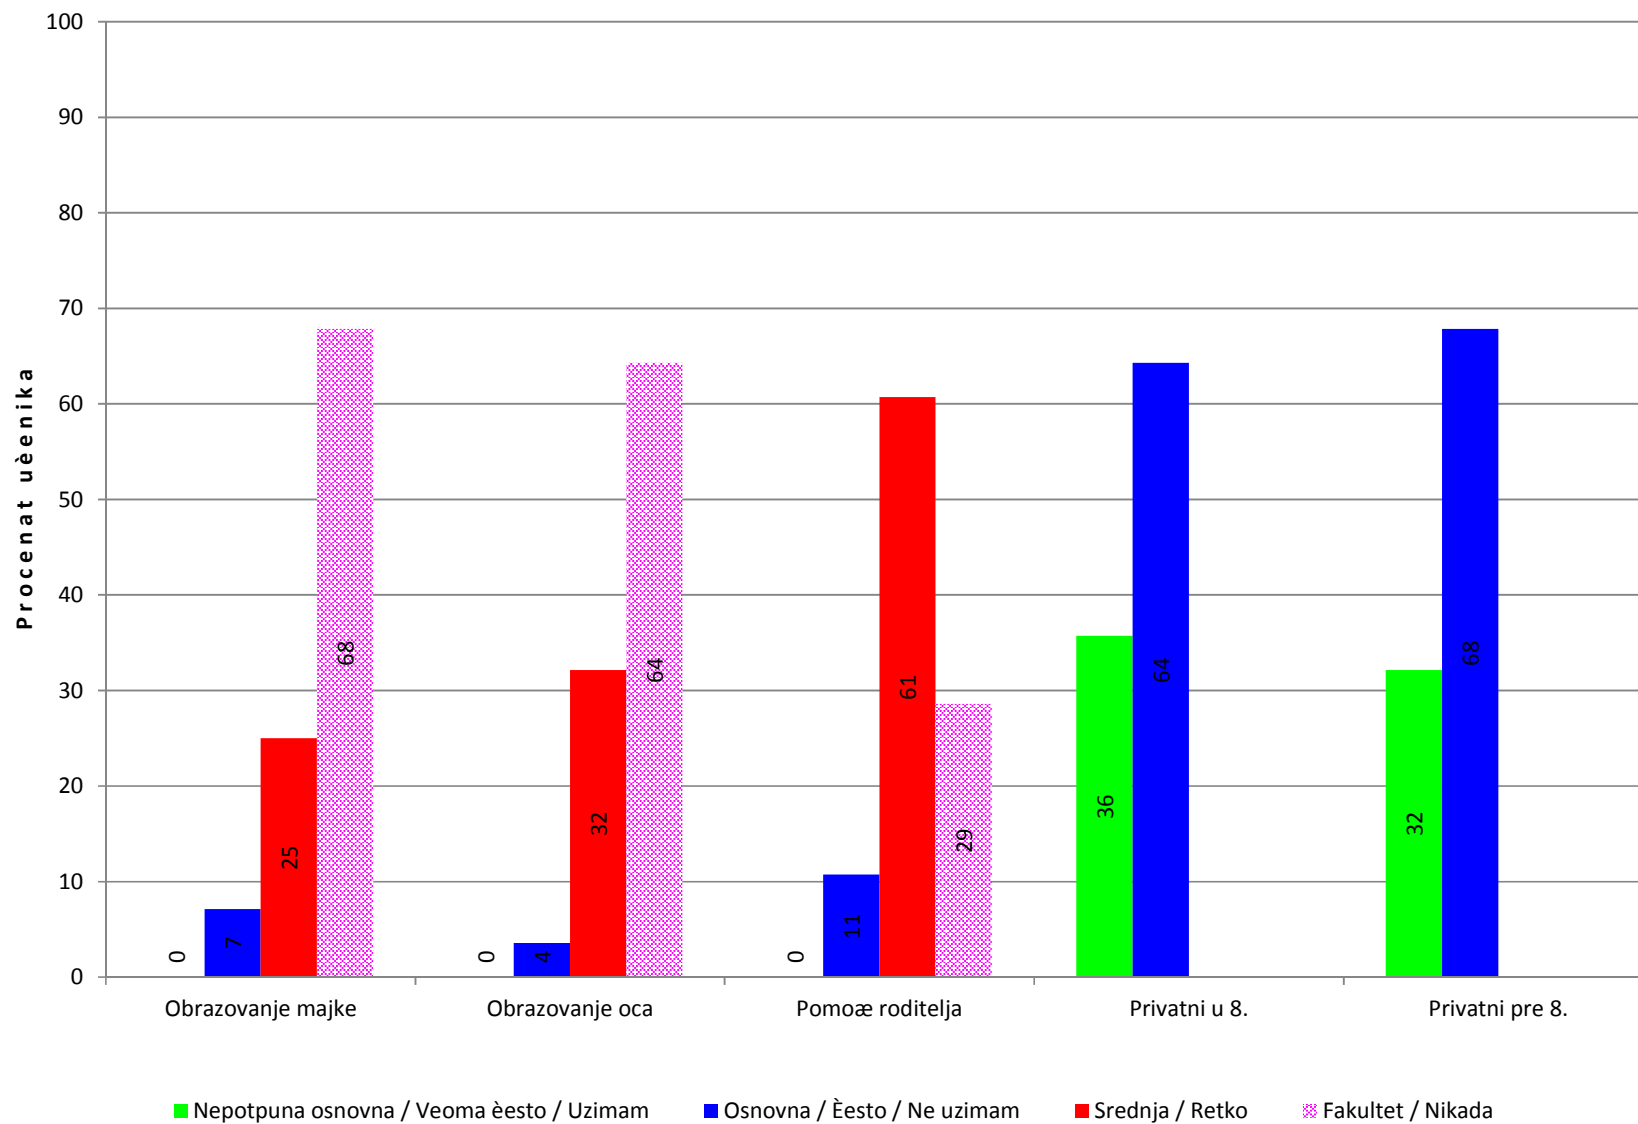

Odeljenje 1 - Maternji jezik

Odeljenje 2 - Maternji jezik

Odeljenje 3 - Maternji jezik

Škola - Maternji jezik

Odeljenje 1 - Kombinovani test

Odeljenje 2 - Kombinovani test

Odeljenje 3 - Kombinovani test

Škola - Kombinovani test

Odeljenje 1 - (Prosek na polugodištu 3.18; Prosek na testu 9.59; Prosek zalaganja 4.12)

Odeljenje 2 - (Prosek na polugodištu 3.52; Prosek na testu 9.48; Prosek zalaganja 4.29)

Odeljenje 3 - (Prosek na polugodištu 3.64; Prosek na testu 11.66; Prosek zalaganja 3.96)

Škola - (Prosek na polugodištu 3.48; Prosek na testu 10.24; Prosek zalaganja 4.11)