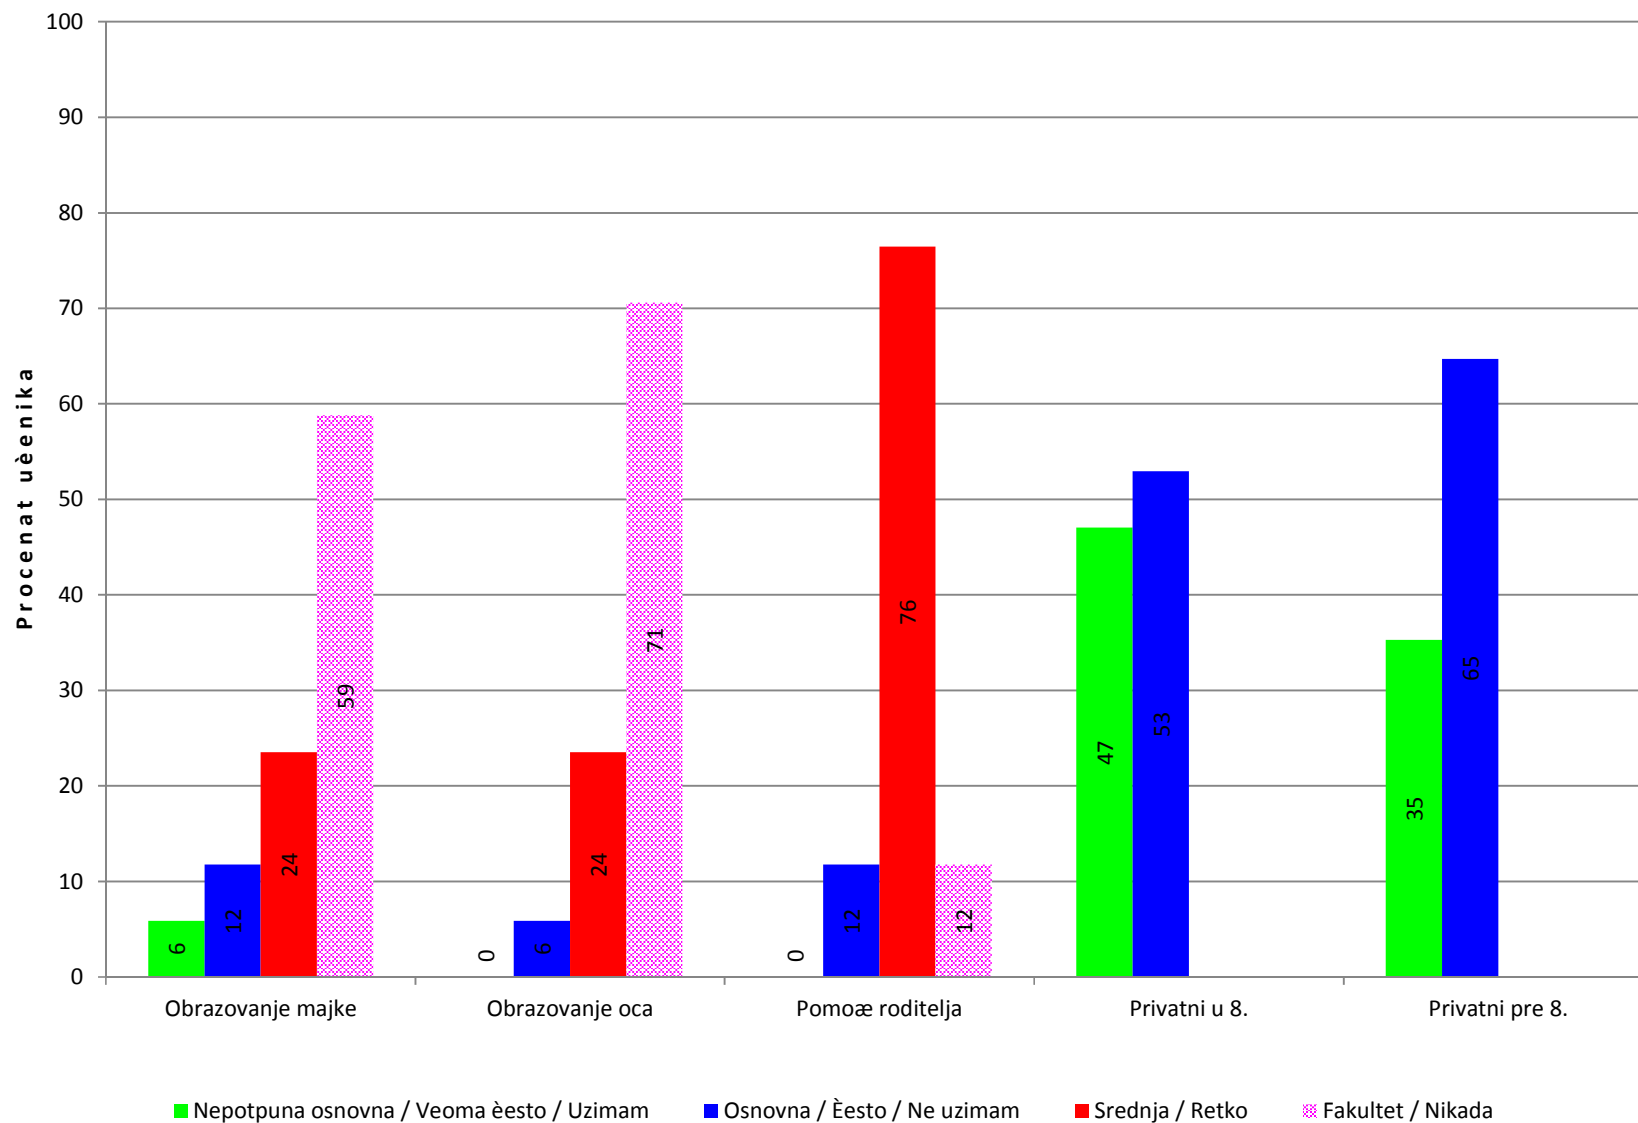

Odeljenje 1 - Maternji jezik

Odeljenje 2 - Maternji jezik

Odeljenje 3 - Maternji jezik

Škola - Maternji jezik

Odeljenje 1 - Kombinovani test

Odeljenje 2 - Kombinovani test

Odeljenje 3 - Kombinovani test

Škola - Kombinovani test

Odeljenje 1 - (Prosek na polugodištu 3.18; Prosek na testu 9.59; Prosek zalaganja 4.12)

Odeljenje 2 - (Prosek na polugodištu 3.52; Prosek na testu 9.48; Prosek zalaganja 4.29)

Odeljenje 3 - (Prosek na polugodištu 3.64; Prosek na testu 11.66; Prosek zalaganja 3.96)

Škola - (Prosek na polugodištu 3.48; Prosek na testu 10.24; Prosek zalaganja 4.11)